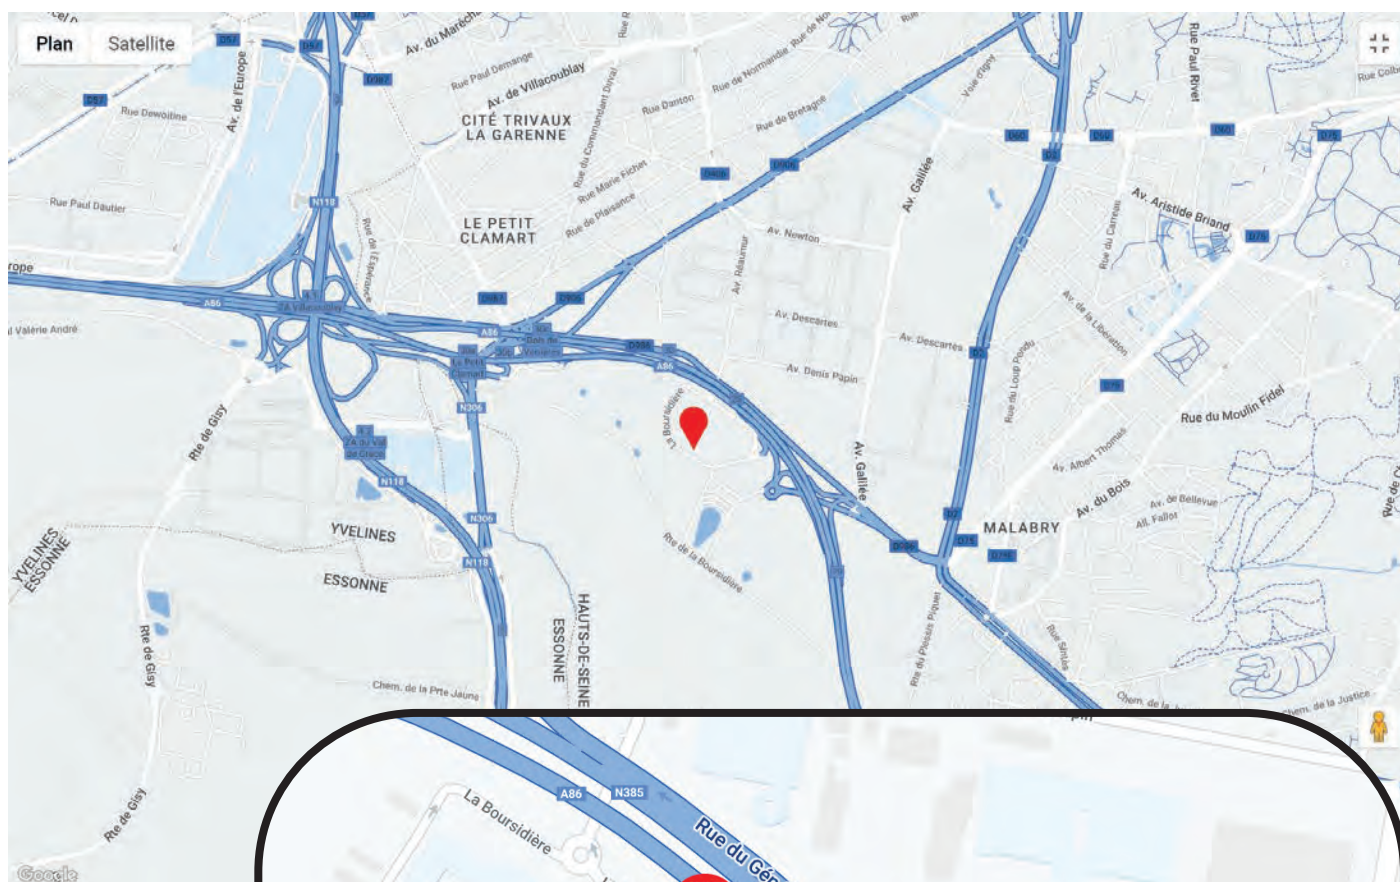

Torraspapel Malmenayde

Centre d'affaires la Boursidière
Rue de la Boursidière - Bâtiment E
92357 Le Plessis Robinson Cedex

L'accès au **bâtiment E** se fait exclusivement depuis l'entrée principale, par le patio intérieur.
Nos bureaux sont situés au 3ème étage à gauche en sortant de l'ascenseur.

- Sorties A86 dédiées (2 sens) : **n°29**
- À 10 mn du Pont de Sèvres (N118)
- À 15 mn de la Porte de Châtillon (D906)

Entrepôt de Torrapapier Malmenayde

71, avenue Georges Politzer

78990 Élancourt

- **Sortie N10 : Zone d'activités Trappes / Elancourt**